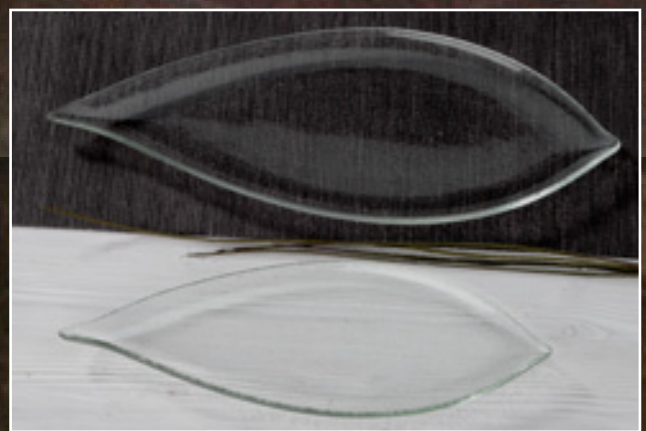

Foglio, handgearbeitet

9433-00-4	28 cm
9434-00-4	35 cm