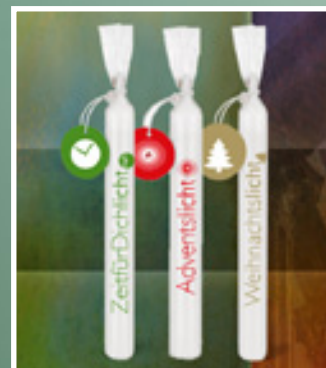

Wünschelichte
Seite 46-48