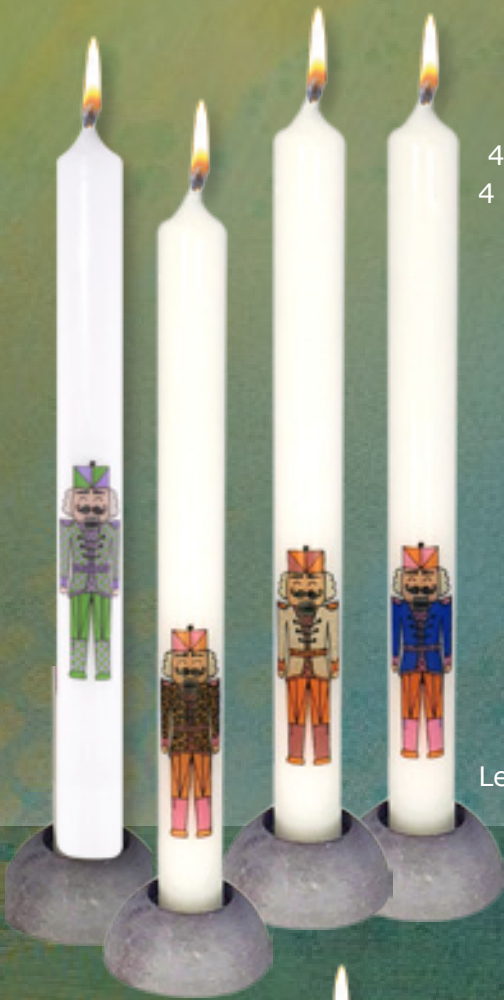

„Die Nußknacker“

fröhlich bunt
in die Adventszeit

4109-25022-10
4 Motive sortiert